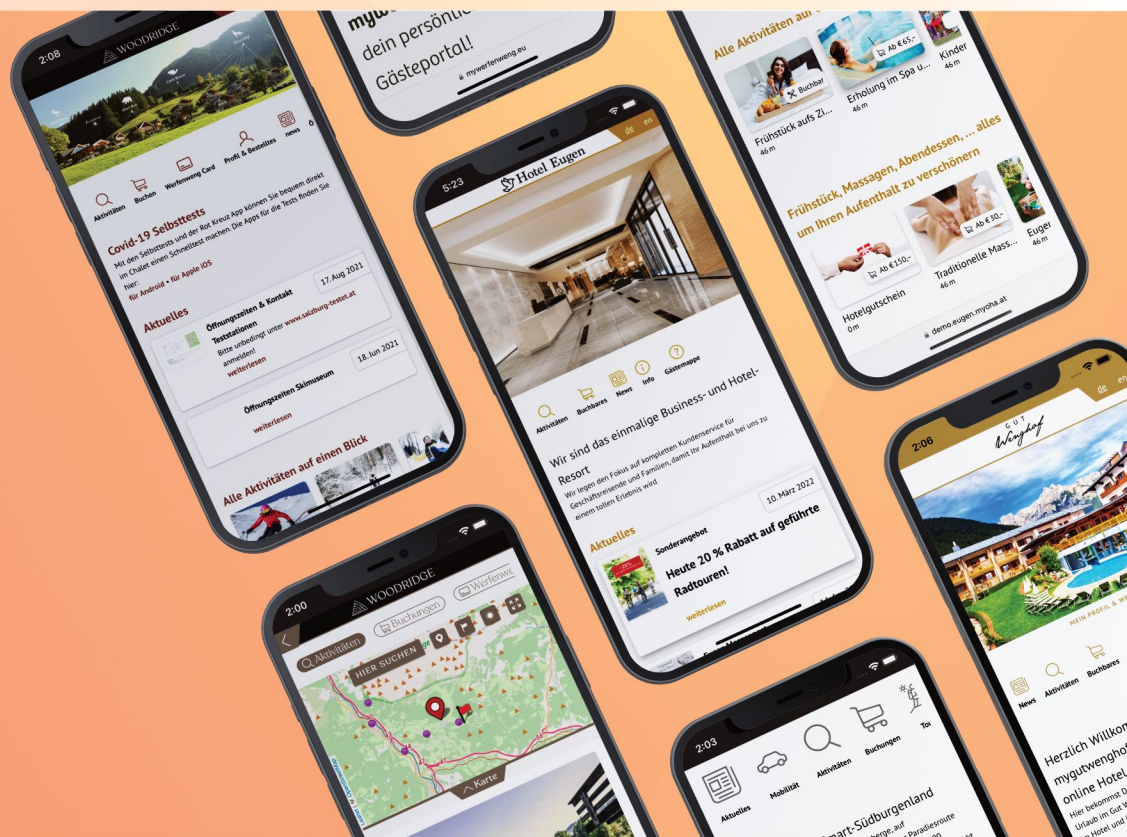

Modul Branding

Eigenes Logo in oHA

Eigenes Web-App-Logo für oHA

Eigene Domain für oHA*

Seiten einfach selbst hinzufügen und verwalten**

Schriftarten und Farben änderbar

*Exklusive Gebühren für Wunschdomain vom Provider. Verwaltung der Domain durch LuxActive inklusive

**Seiten einfach mit Design Editor von oHA Base verwalten