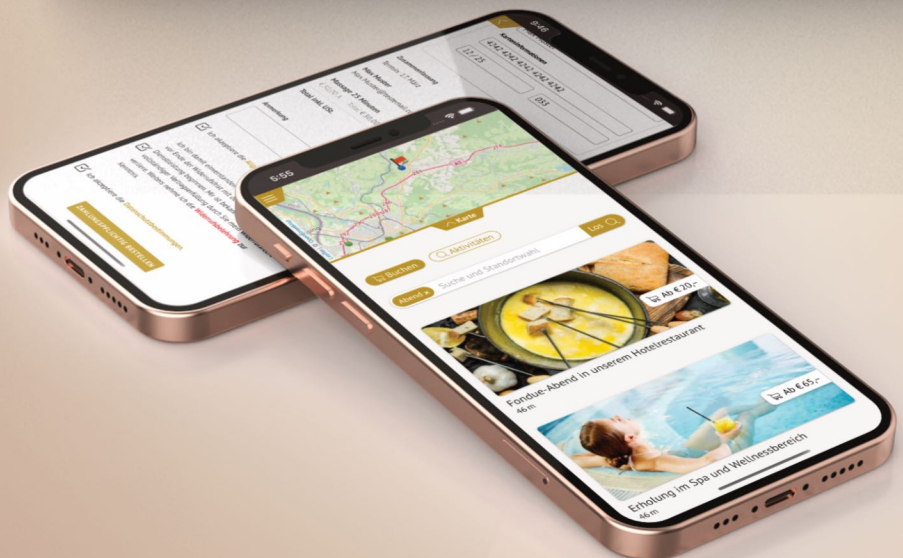

Grundmodul oHA Instanz

Gästemappe und Infos

News mit In-App Push

Aktivitäten von Betrieb/Region

Live Tourenavigation

Smarte Suche mit Map

Einfache Verwaltung in oHA Base

Buchung mit Bezahlung*

*ohne Modul Provisionsfreie Buchungen, ausschließlich kostenpflichtige Zahlungen mit 10% Transaktionsgebühr