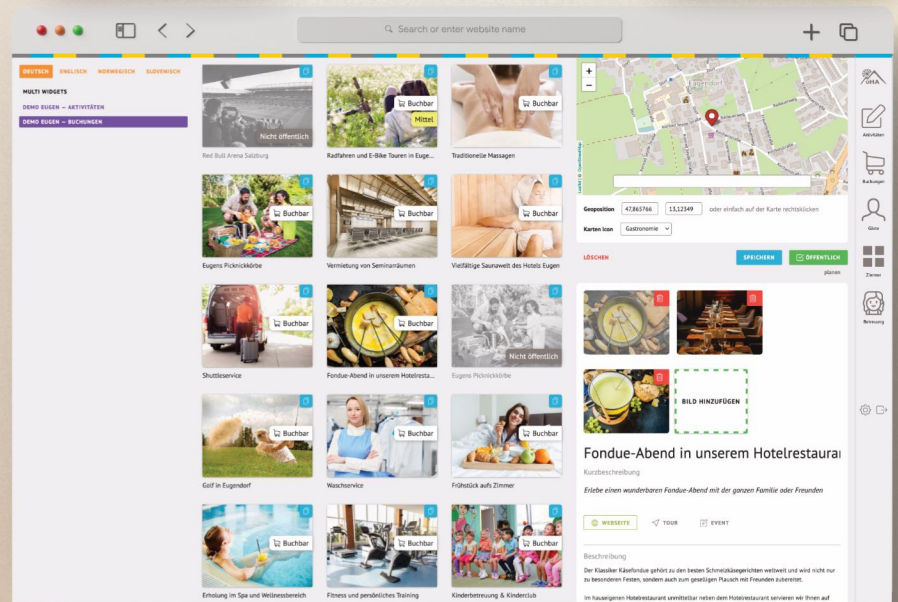

Grundmodul oHA Instanz

Gästemappe und Infos

News mit In-App Push

Aktivitäten von Betrieb/Region

Live Tourenavigation

Smarte Suche mit Map

Einfache Verwaltung in oHA Base

Buchung mit Bezahlung*