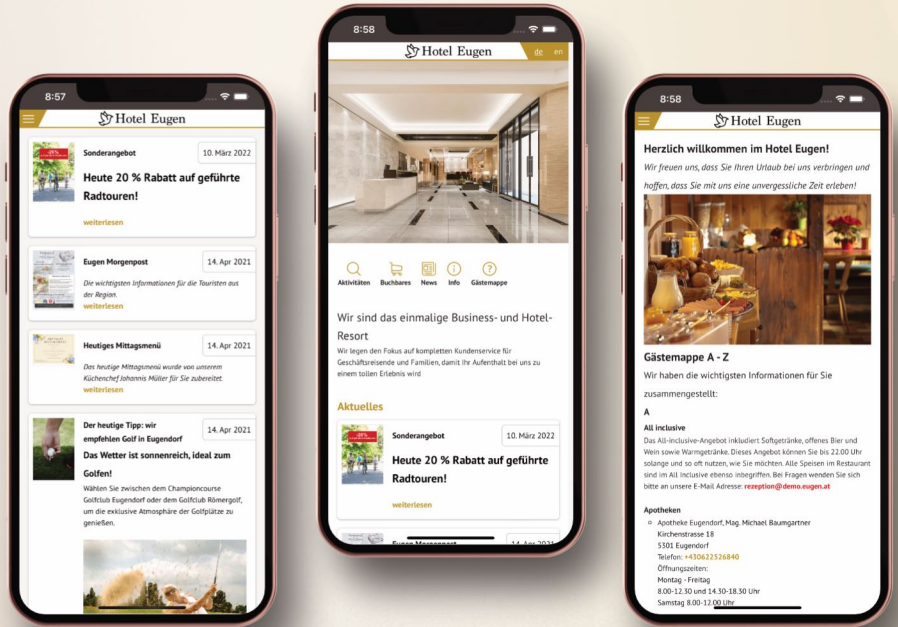

Grundmodul oHA Instanz

Gästemappe und Infos

News mit In-App Push

Aktivitäten von Betrieb/Region

Live Tourenavigation

Smarte Suche mit Map

Einfache Verwaltung in oHA Base

Buchung mit Bezahlung*

*ohne Modul Provisionsfreie Buchungen, ausschließlich kostenpflichtige Zahlungen mit 10% Transaktionsgebühr